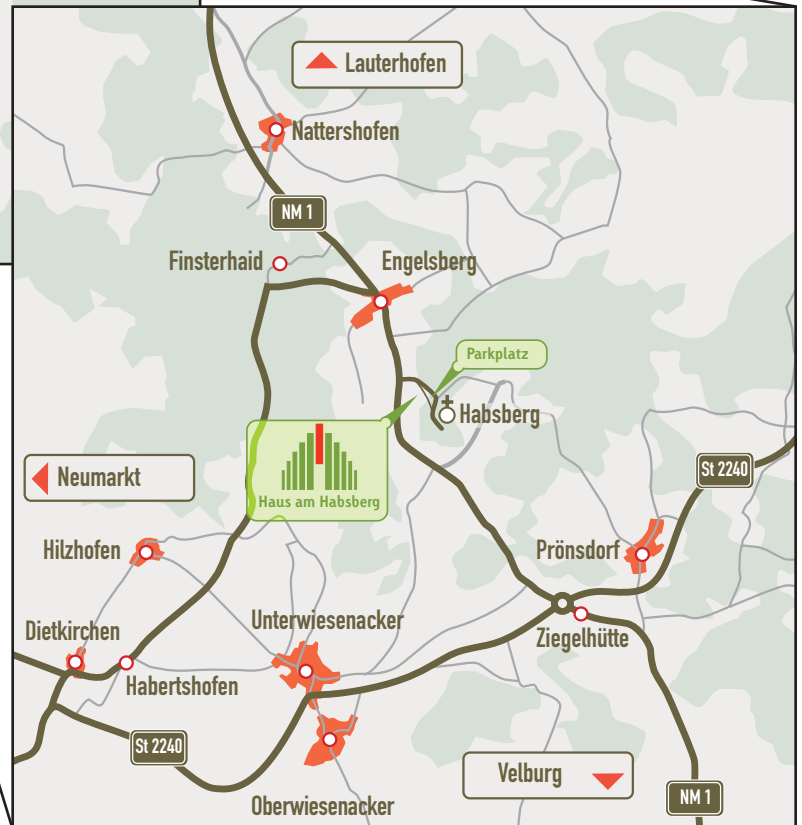

Übersichtskarte

Detailansicht

HAUS AM HABSBERG
 An der Habsberger Straße 1
 92283 Lauterhofen

So finden Sie uns

Von der A3 aus Richtung Regensburg kommend:

Verlassen Sie die Autobahn an der Ausfahrt Velburg. Fahren Sie rechts Richtung Velburg und biegen Sie vor Velburg links Richtung Lauterhofen ab. Folgen Sie der Ausschilderung Wallfahrtskirche Habsberg.

Von der A3 aus Richtung Nürnberg kommend:

Verlassen Sie die Autobahn an der Ausfahrt Neumarkt i.d.OPf. und folgen Sie der Bundesstraße 299 nach links Richtung Amberg. Folgen Sie der Beschilderung Richtung Wallfahrtskirche Habsberg.

Von der A6 aus Richtung Amberg kommend:

Sie verlassen die Autobahn an der Ausfahrt Amberg West und folgen der Bundesstraße 299 in Richtung Neumarkt i.d.OPf. Durchfahren Sie den Markt Kastl und biegen Sie auf Höhe Lauterhofen nach links Richtung Wallfahrtskirche Habsberg ab.